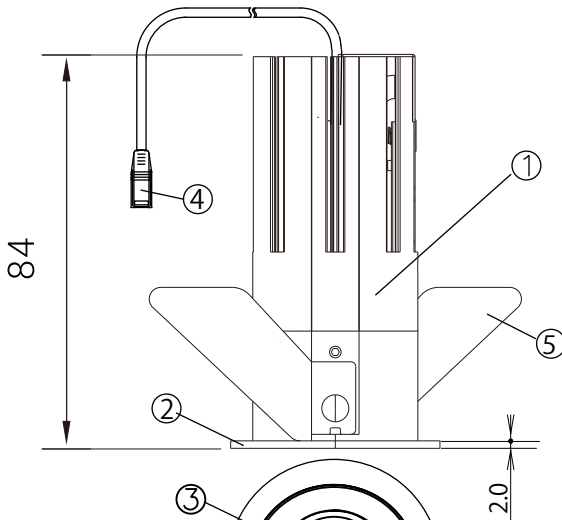

トリム色：白

トリム色：黒

【オプション】

【使用上のご注意】

- 本灯具1台につき適合電源ユニットが1台必要です。組み合わせてご使用ください。
- ロックワール等の柔らかい天井には取り付けしないでください。
- LEDにはバラツキがあるため、同一品番の器具でも発光色、明るさが異なる場合があります。
- 照射距離が近い場合や照射面によって、光のムラが気になる場合があります。
- コネクターは、確実に接続してください。
- ※点灯中（通電中）の抜き差しは禁止です。故障の原因となります。

番号	部品名	材質	数量	備考
8				
7				
6				
5	取付バネ	—	2	
4	コネクター	樹脂	1	3.5ジャックイン(DC)
3	リフレクター	樹脂	1	白/黒/MATT/鏡面/クロム/金
2	トリムユニット	樹脂	1	白/黒
1	モジュールユニット	MDC	1	アジャスタブルタイプ

定格電圧	AC100V~200V	消費電力	6.0W	演色性	Ra 90	第三角法(mm)
入力電流	0.07A~0.04A	器具重量	0.2Kg			A4
						尺度: